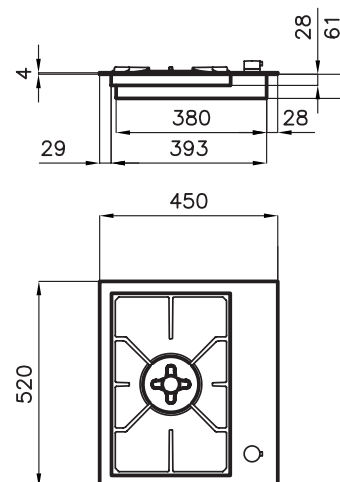

## S4000 Domino.1F.dualAE.Q4

finish

code

prijs

brushed

7278/032

€ 1.125,00

Afmetingen	<b>450x520 mm</b>
Uitsnijmaten	430x480 mm
Inbouwdiepte	61 mm
1 brander AE brander	<b>Totaal vermogen</b>
	<b>5.000 W</b>
1 duale AE brander	5.000 W
RVS	AISI 304

## S4000 Domino.1F.dual.Q4

finish

brushed

code

7277/032

prijs

€ 1.095,00

Afmetingen	<b>450x520 mm</b>
Uitsnijmaten	430x480 mm
Inbouwdiepte	61 mm
1 DUAL brander	<b>Totaal vermogen</b>
	<b>4.500 W</b>
1 duale brander	4.500 W
RVS	AISI 304

## S4000 Domino.2F.AE.Q4

finish

brushed

code

7276/032

prijs

€ 1.125,00

Afmetingen	<b>380x520 mm</b>
Uitsnijmaten	360x480 mm
Inbouwdiepte	61 mm
2 branders III^ generatie	<b>Totaal vermogen</b>
	<b>2.850 W</b>
1 sudderbrander	1.100 W
1 semi snelbrander	1.750 W
RVS	AISI 304