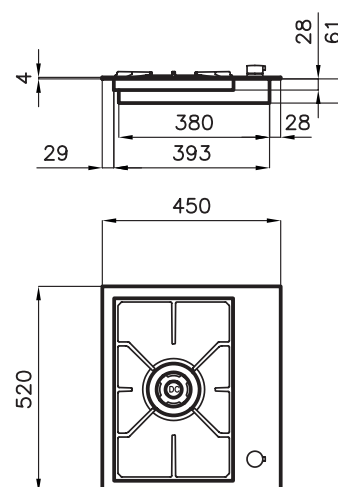

## S4000 Domino.1F.dualAE.Q4

finish

code

prijs

brushed

7278/032

€ 1.125,00

Afmetingen	<b>450x520 mm</b>
Uitsnijmaten	430x480 mm
Inbouwdiepte	61 mm
1 brander AE brander	<b>Totaal vermogen</b>
	<b>5.000 W</b>
1 duale AE brander	5.000 W
RVS	AISI 304

## S4000 Domino.1F.dual.Q4

finish

brushed

code

7277/032

prijs

€ 1.095,00

Afmetingen	<b>450x520 mm</b>
Uitsnijmaten	430x480 mm
Inbouwdiepte	61 mm
1 DUAL brander	<b>Totaal vermogen</b>
	<b>4.500 W</b>
1 duale brander	4.500 W
RVS	AISI 304

## S4000 Domino.2F.AE.Q4

finish

brushed

code

7276/032

prijs

€ 1.125,00

Afmetingen	<b>380x520 mm</b>
Uitsnijmaten	360x480 mm
Inbouwdiepte	61 mm
2 branders III^ generatie	<b>Totaal vermogen</b>
	<b>2.850 W</b>
1 sudderbrander	1.100 W
1 semi snelbrander	1.750 W
RVS	AISI 304