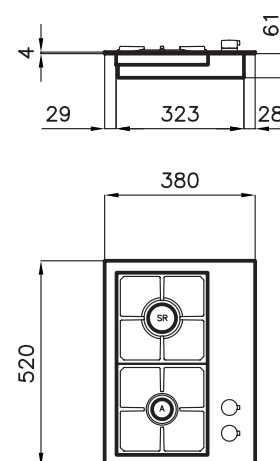

## S4000 Domino.2F.AE.Q4

finish

brushed

code

7276/032

prijs

€ 1.125,00

Afmetingen	<b>380x520 mm</b>
Uitsnijmaten	360x480 mm
Inbouwdiepte	61 mm
2 branders III^ generatie	<b>Totaal vermogen</b>
	<b>2.850 W</b>
1 sudderbrander	1.100 W
1 semi snelbrander	1.750 W
RVS	AISI 304