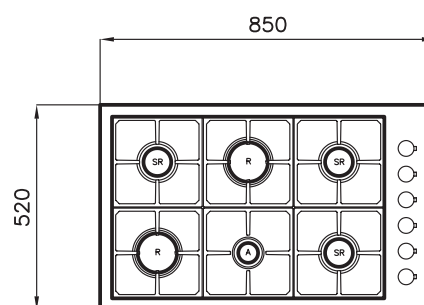

In de knop geïntegreerde vonkontsteking
Gaskoppelingen met veiligheidskleppen voorzien van supersnelle thermokoppelingen
Geverniste gietijzeren pannendragers en branderdeksels