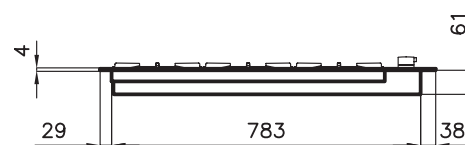

In de knop geïntegreerde vonkontsteking
Gaskoppelingen met veiligheidskleppen voorzien van supersnelle thermokoppelingen
Geverniste gietijzeren pannendragers en branderdeksels