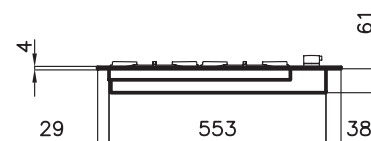

brushed

7251/032

€ 1.525,00

Afmetingen	620x520 mm
Uitsnijmaten	560x480 mm
Inbouwdiepte	61 mm
4 Branders	Totaal vermogen
III^ generatie	7.600 W
1x Sudderbrander	1.100 W
2x Semi snelbrander	1.750 W
1x Snelbrander	3.000 W
RVS	AISI 304