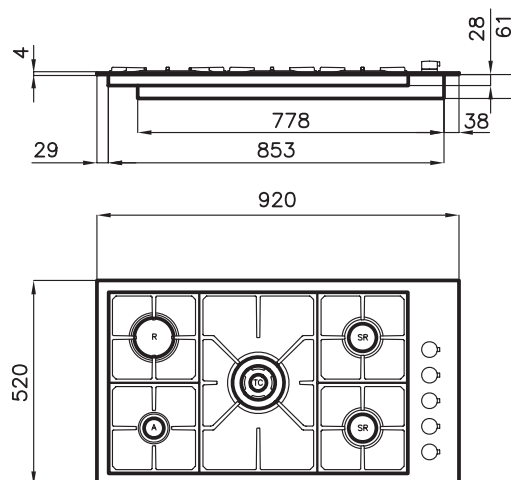

In de knop geïntegreerde vonkontsteking
Gaskoppelingen met veiligheidskleppen voorzien van supersnelle thermokoppelingen
Geverniste gietijzere pannendragers en branderdekseks

accessoires

Inclusief	Optioneel
Wok support 9601 668 - € 60,00	Rvs wok Ø 36 cm 8173 000 - € 235,00