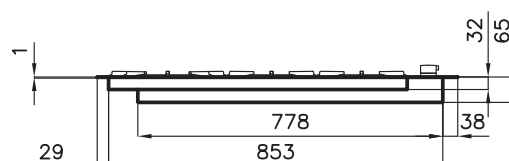

In de knop geïntegreerde vonkontsteking
Gaskoppelingen met veiligheidskleppen voorzien van
supersnelle thermokoppelingen
Geverniste gietijzeren pannendragers en branderdeksele

accessoires

Inclusief	Optioneel	Optioneel
Wok support 9601 668 - € 60,00	Rvs wok Ø 36 cm 8173 000 - € 235,00	Gietijzeren support 9601 742 - € 75,00