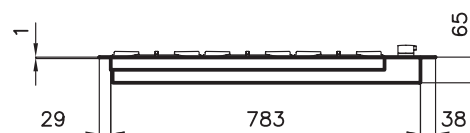

In de knop geïntegreerde vonkontsteking
Gaskoppelingen met veiligheidskleppen voorzien van supersnelle thermokoppelingen
Geverniste gietijzeren pannendragers en branderdeksels

accessoires

Optioneel

Pan support
9601 742 - € 75,00