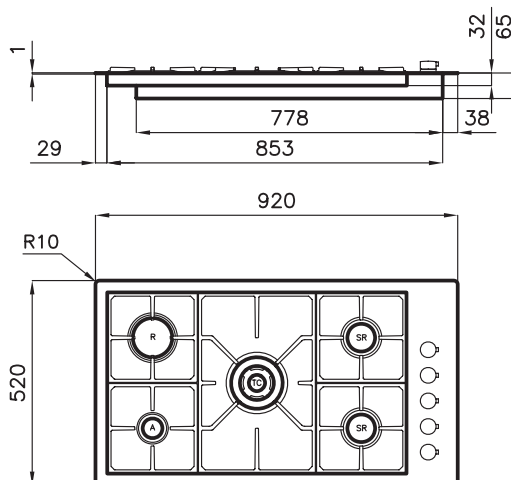

In de knop geïntegreerde vonkontsteking
Gaskoppelingen met veiligheidskleppen voorzien van supersnelle thermokoppelingen
Geverniste gietijzere pannendragers en branderdekseks

accessoires

Inclusief	Optioneel	Optioneel
Wok support 9601 668 - € 60,00	Rvs wok Ø 36 cm 8173 000 - € 235,00	Pan support 9601 742 - € 75,00