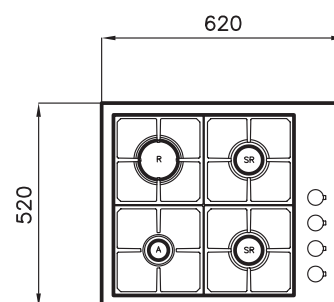

brushed

7251/032

€ 1.525,00

Afmetingen	620x520 mm
Uitsnijmaten	560x480 mm
Inbouwdiepte	61 mm
4 Branders	Totaal vermogen
III^ generatie	7.600 W
1x Sudderbrander	1.100 W
2x Semi snelbrander	1.750 W
1x Snelbrander	3.000 W
RVS	AISI 304