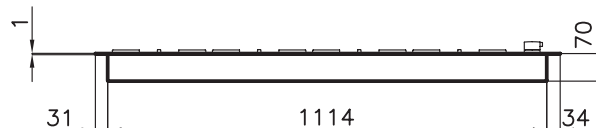

accessoires

Inclusief	Optioneel	Optioneel
Wok support 9601 668 - € 60,00	Rvs wok Ø 36 cm 8173 000 - € 235,00	Pan support 9601 742 - € 75,00