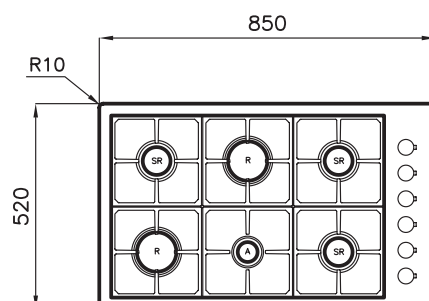

In de knop geïntegreerde vonkontsteking
Gaskoppelingen met veiligheidskleppen voorzien van supersnelle thermokoppelingen
Geverniste gietijzeren pannendragers en branderdeksels

accessoires

Optioneel

Pan support
9601 742 - € 75,00