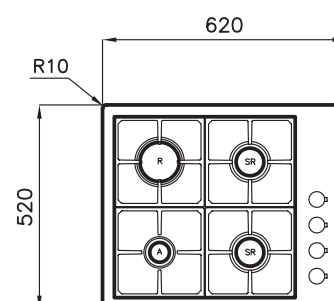

finish

code

prijs

brushed

7256/032

€ 1.475,00

Afmetingen	620x520 mm
Uitsnijmaten	Zie verpakking
Inbouwdiepte	65 mm
4 Branders	Totaal vermogen
III^ generatie	7.600 W
1x Sudderbrander	1.100 W
2x Semi snelbrander	1.750 W
1x Snelbrander	3.000 W
RVS	AISI 304