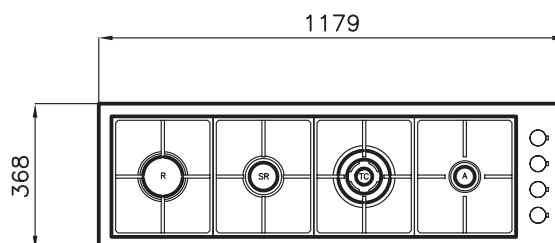

accessoires

Inclusief	Optioneel
Wok support 9601 668 - € 60,00	Rvs wok Ø 36 cm 8173 000 - € 235,00