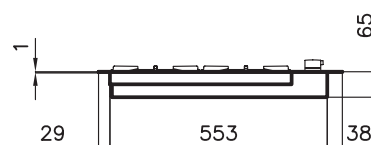

finish

code

prijs

brushed

7256/032

€ 1.475,00

Afmetingen	620x520 mm
Uitsnijmaten	Zie verpakking
Inbouwdiepte	65 mm
4 Branders	Totaal vermogen
III^ generatie	7.600 W
1x Sudderbrander	1.100 W
2x Semi snelbrander	1.750 W
1x Snelbrander	3.000 W
RVS	AISI 304

S4000

S4000.Line GS.Q4

Q4

Afmetingen	1179x368 mm
Uitsnijmaten	1159x348 mm
Inbouwdiepte	66 mm
4 Branders	Totaal vermogen
III^ generatie	9.650 W
1x Sudderbrander	1.100 W
1 Semi snelbrander	1.750 W
1x Snelbrander	3.000 W
1x 3-Rings wokbrander	3.800 W
RVS	AISI 304