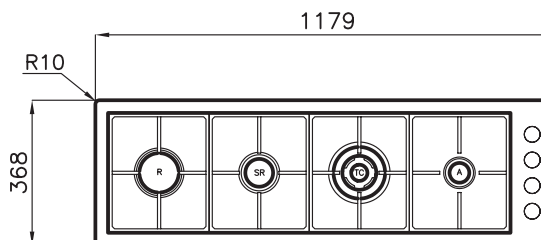

accessoires

Inclusief	Optioneel	Optioneel
Wok support 9601 668 - € 60,00	Rvs wok Ø 36 cm 8173 000 - € 235,00	Pan support 9601 742 - € 75,00