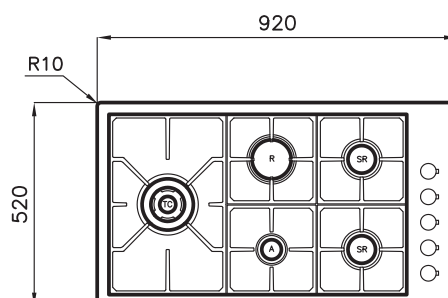

In de knop geïntegreerde vonkontsteking
Gaskoppelingen met veiligheidskleppen voorzien van
supersnelle thermokoppelingen
Geverniste gietijzeren pannendragers en branderdeksele

accessoires

Inclusief	Optioneel	Optioneel
Wok support 9601 668 - € 60,00	Rvs wok Ø 36 cm 8173 000 - € 235,00	Gietijzeren support 9601 742 - € 75,00