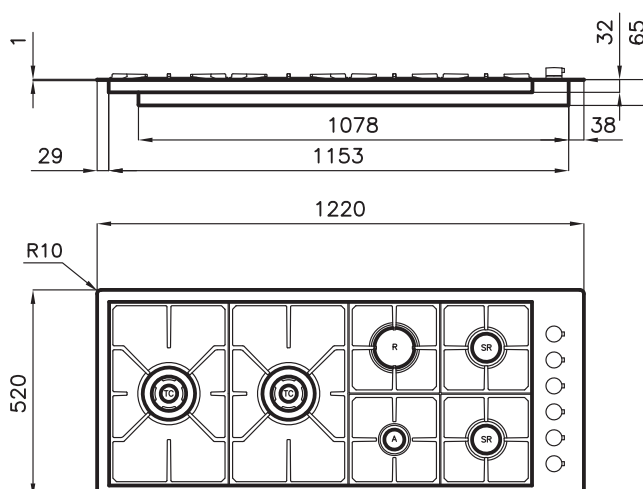

accessoires

Inclusief	Optioneel	Optioneel
Wok support 9601 668 - € 60,00	Rvs wok Ø 36 cm 8173 000 - € 235,00	Pan support 9601 742 - € 75,00