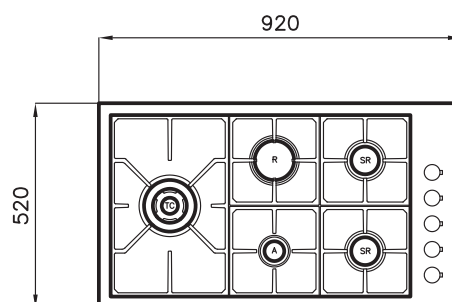

In de knop geïntegreerde vonkontsteking
Gaskoppelingen met veiligheidskleppen voorzien van
supersnelle thermokoppelingen
Geverniste gietijzeren pannendragers en branderdeksele

accessoires

Inclusief	Optioneel
Wok support 9601 668 - € 60,00	Rvs wok Ø 36 cm 8173 000 - € 235,00