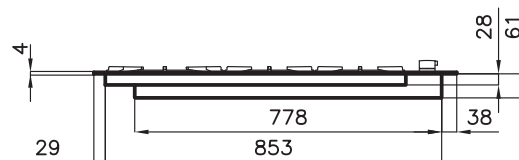

In de knop geïntegreerde vonkontsteking
Gaskoppelingen met veiligheidskleppen voorzien van
supersnelle thermokoppelingen
Geverniste gietijzeren pannendragers en branderdeksele

accessoires

Inclusief	Optioneel
Wok support 9601 668 - € 60,00	Rvs wok Ø 36 cm 8173 000 - € 235,00