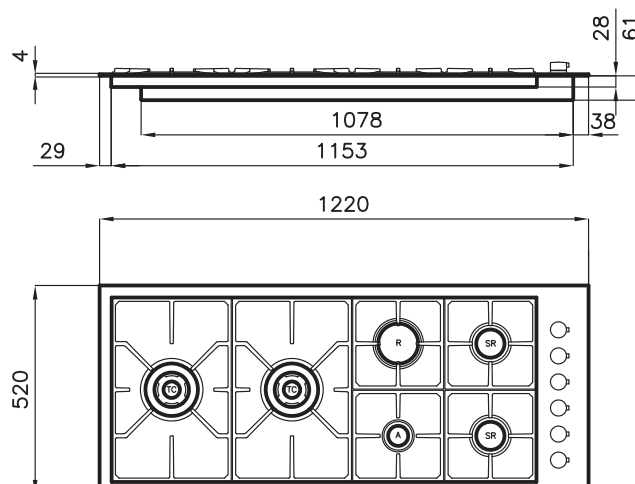

accessoires

Inclusief	Optioneel
Wok support 9601 668 - € 60,00	Rvs wok Ø 36 cm 8173 000 - € 235,00