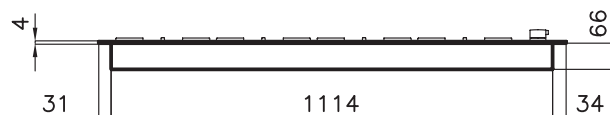

accessoires

Inclusief	Optioneel
Wok support 9601 668 - € 60,00	Rvs wok Ø 36 cm 8173 000 - € 235,00