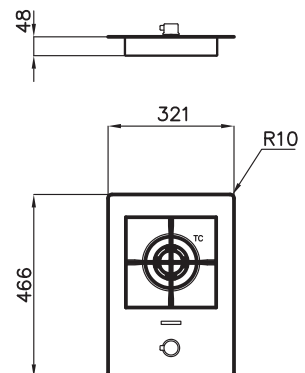

Afmetingen	<b>925x368 mm</b>
Uitsnijmaten	Zie verpakking
Inbouwdiepte	70 mm
3 Branders	<b>Totaal vermogen 6.250 W</b>
1x Sudderbrander	1.000 W
1x Semi snelbrander	1.750 W
1x 3-Rings wokbrander	3.500 W
RVS	AISI 304

Afmetingen	<b>321x466 mm</b>
Uitsnijmaten	Zie verpakking
Inbouwdiepte	48 mm
1 Brander	<b>Totaal vermogen</b>
	<b>1.750 W</b>
1x Semi snelbrander	1.750 W
RVS	AISI 304

In de knop geïntegreerde vonkontsteking  
 Gaskoppelingen met veiligheidskleppen voorzien van  
 supersnelle thermokoppelingen  
 Geverniste gietijzeren pannendragers en branderdeksels

Afmetingen	<b>321x466 mm</b>
Uitsnijmaten	Zie verpakking
Inbouwdiepte	48 mm
1 Brander	<b>Totaal vermogen</b>
	<b>3.500 W</b>
1x 3-Rings wokbrander	3.500 W
RVS	AISI 304

In de knop geïntegreerde vonkontsteking  
 Gaskoppelingen met veiligheidskleppen voorzien van  
 supersnelle thermokoppelingen  
 Geverniste gietijzeren pannendragers en branderdeksels