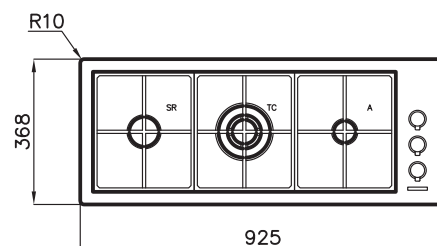

Afmetingen	<b>925x368 mm</b>
Uitsnijmaten	Zie verpakking
Inbouwdiepte	70 mm
3 Branders	<b>Totaal vermogen 6.250 W</b>
1x Sudderbrander	1.000 W
1x Semi snelbrander	1.750 W
1x 3-Rings wokbrander	3.500 W
RVS	AISI 304

Afmetingen	<b>321x466 mm</b>
Uitsnijmaten	Zie verpakking
Inbouwdiepte	48 mm
1 Brander	<b>Totaal vermogen</b>
	<b>1.750 W</b>
1x Semi snelbrander	1.750 W
RVS	AISI 304

In de knop geïntegreerde vonkontsteking  
 Gaskoppelingen met veiligheidskleppen voorzien van  
 supersnelle thermokoppelingen  
 Geverniste gietijzeren pannendragers en branderdeksels

Afmetingen	<b>321x466 mm</b>
Uitsnijmaten	Zie verpakking
Inbouwdiepte	48 mm
1 Brander	<b>Totaal vermogen</b>
	<b>3.500 W</b>
1x 3-Rings wokbrander	3.500 W
RVS	AISI 304

In de knop geïntegreerde vonkontsteking  
 Gaskoppelingen met veiligheidskleppen voorzien van  
 supersnelle thermokoppelingen  
 Geverniste gietijzeren pannendragers en branderdeksels