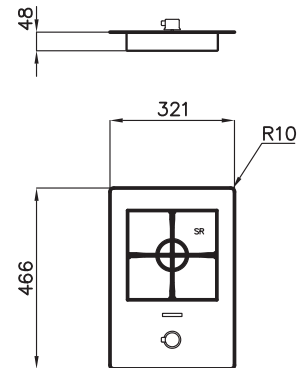

Afmetingen	<b>925x368 mm</b>
Uitsnijmaten	Zie verpakking
Inbouwdiepte	70 mm
3 Branders	<b>Totaal vermogen 6.250 W</b>
1x Sudderbrander	1.000 W
1x Semi snelbrander	1.750 W
1x 3-Rings wokbrander	3.500 W
RVS	AISI 304

Afmetingen	<b>321x466 mm</b>
Uitsnijmaten	Zie verpakking
Inbouwdiepte	48 mm
1 Brander	<b>Totaal vermogen</b>
	<b>1.750 W</b>
1x Semi snelbrander	1.750 W
RVS	AISI 304

In de knop geïntegreerde vonkontsteking  
 Gaskoppelingen met veiligheidskleppen voorzien van  
 supersnelle thermokoppelingen  
 Geverniste gietijzeren pannendragers en branderdeksels

Afmetingen	<b>321x466 mm</b>
Uitsnijmaten	Zie verpakking
Inbouwdiepte	48 mm
1 Brander	<b>Totaal vermogen</b>
	<b>3.500 W</b>
1x 3-Rings wokbrander	3.500 W
RVS	AISI 304

In de knop geïntegreerde vonkontsteking  
 Gaskoppelingen met veiligheidskleppen voorzien van  
 supersnelle thermokoppelingen  
 Geverniste gietijzeren pannendragers en branderdeksels