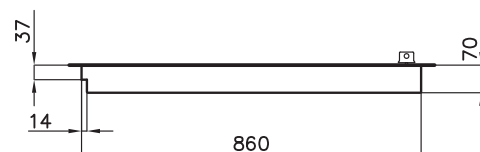

Afmetingen	<b>925x368 mm</b>
Uitsnijmaten	Zie verpakking
Inbouwdiepte	70 mm
3 Branders	<b>Totaal vermogen 6.250 W</b>
1x Sudderbrander	1.000 W
1x Semi snelbrander	1.750 W
1x 3-Rings wokbrander	3.500 W
RVS	AISI 304

Afmetingen	<b>321x466 mm</b>
Uitsnijmaten	Zie verpakking
Inbouwdiepte	48 mm
1 Brander	<b>Totaal vermogen</b>
	<b>1.750 W</b>
1x Semi snelbrander	1.750 W
RVS	AISI 304

In de knop geïntegreerde vonkontsteking  
 Gaskoppelingen met veiligheidskleppen voorzien van  
 supersnelle thermokoppelingen  
 Geverniste gietijzeren pannendragers en branderdeksels

Afmetingen	<b>321x466 mm</b>
Uitsnijmaten	Zie verpakking
Inbouwdiepte	48 mm
1 Brander	<b>Totaal vermogen</b>
	<b>3.500 W</b>
1x 3-Rings wokbrander	3.500 W
RVS	AISI 304

In de knop geïntegreerde vonkontsteking  
 Gaskoppelingen met veiligheidskleppen voorzien van  
 supersnelle thermokoppelingen  
 Geverniste gietijzeren pannendragers en branderdeksels