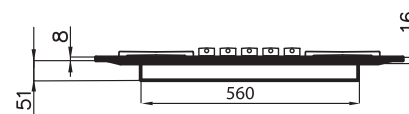

In de knop geïntegreerde vonkontsteking
Gaskoppelingen met veiligheidskleppen voorzien van
supersnelle thermokoppelingen
Geverniste gietijzere pannendragers en branderdekseis