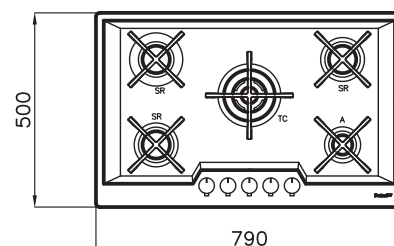

In de knop geïntegreerde vonkontsteking
Gaskoppelingen met veiligheidskleppen voorzien van
supersnelle thermokoppelingen
Geverniste gietijzere pannendragers en branderdekseis