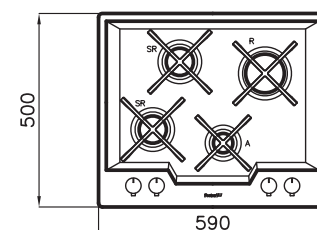

Afmetingen	<b>590x500 mm</b>
Uitsnijmaten	560x480 mm
Inbouwdiepte	57 mm
4 Branders	<b>Totaal vermogen</b>
III^ generatie	<b>7.600 W</b>
1x Sudderbrander	1.100 W
2x Semi snelbrander	1.750 W
1x Snelbrander	3.000 W
RVS	AISI 304