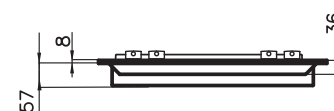

Afmetingen **790x500 mm**

Uitsnijmaten 770x480 mm

Inbouwdiepte 62 mm

5 Branders **Totaal vermogen**

III^ generatie **10.150 W**

1x Sudderbrander 1.100 W

3x Semi snelbrander 1.750 W

1x 3-Rings wokbrander 3.800 W

Afmetingen	<b>590x500 mm</b>
Uitsnijmaten	560x480 mm
Inbouwdiepte	57 mm
4 Branders	<b>Totaal vermogen</b>
III^ generatie	<b>7.600 W</b>
1x Sudderbrander	1.100 W
2x Semi snelbrander	1.750 W
1x Snelbrander	3.000 W
RVS	AISI 304