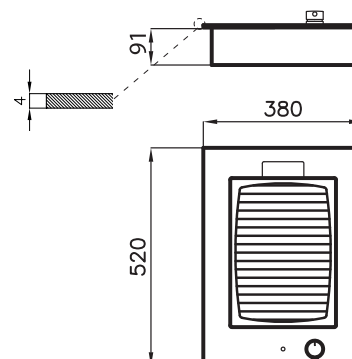

Voorzien van 1,6 Kg vulkanisch steen

Afmetingen	380x520 mm
Rand afwerking	Verticale rand
Uitsparingsmaat	360x500 mm (Q4)
Inbouwdiepte	91 mm
Verwarmingselement	2.500 W

Keramisch glas basis
7 vermogens instellingen
Gietijzeren pannendragers
220-230V 50-60Hz

finish	code	prijs
Zwart glas	7326/300	€ 1.350,00

Uitsnijmaten voor FT versie