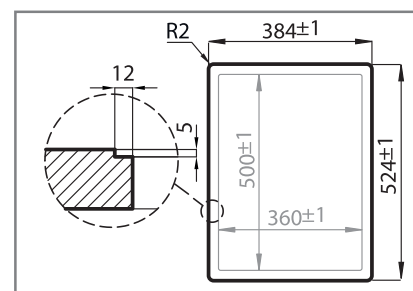

Domino.Teppan

Afmetingen	380x520 mm
Rand afwerking	Verticale rand
Uitsparingsmaat	360x500 mm (Q4)
Inbouwdiepte	64 mm
Kookzone	300x350 mm-2.000 W
Maximaal vermogen	2.000 W

Verchroomd stalen oppervlak
Electronische temperatuurregeling van 120 tot 240
220-230V 50-60Hz

finish	code	prijs
Zwart glas	7325/400	€ 2.150,00

Domino.Grill

Voorzien van 1,6 Kg vulkanisch steen

Afmetingen	380x520 mm
Rand afwerking	Verticale rand
Uitsparingsmaat	360x500 mm (Q4)
Inbouwdiepte	91 mm
Verwarmingselement	2.500 W

Keramisch glas basis
7 vermogens instellingen
Gietijzeren pannendragers
220-230V 50-60Hz

finish	code	prijs
Zwart glas	7326/300	€ 1.350,00