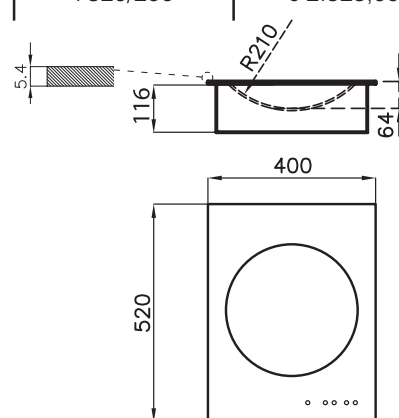

Domino

Domino.IS.Wok

Afmetingen	400x520 mm
Rand afwerking	Verticale rand
Uitsparingsmaat	380x500 mm
Inbouwdiepte	116 mm
Midden	2.300 (3.000)* W
Maximaal vermogen	3.000 W

* Powerboost

Electronische programmering
 Powerboost functie
 Touch Control
 Go&Stop instelling
 Veiligheid
 9 vermogens instellingen per zone
 220-230V 50-60Hz

Optioneel

Rvs wok Ø 36 cm
8173 000

finish	code	prijs
Zwart glas	7320/200	€ 2.525,00

Uitsnijmaten voor FT versie

Domino.Teppan

Afmetingen	380x520 mm
Rand afwerking	Verticale rand
Uitsparingsmaat	360x500 mm (Q4)
Inbouwdiepte	64 mm
Kookzone	300x350 mm-2.000 W
Maximaal vermogen	2.000 W

Afmetingen	380x520 mm
Rand afwerking	Verticale rand
Uitsparingsmaat	360x500 mm (Q4)
Inbouwdiepte	91 mm
Verwarmingselement	2.500 W

Keramisch glas basis
 7 vermogens instellingen
 Gietijzeren pannendragers
 220-230V 50-60Hz