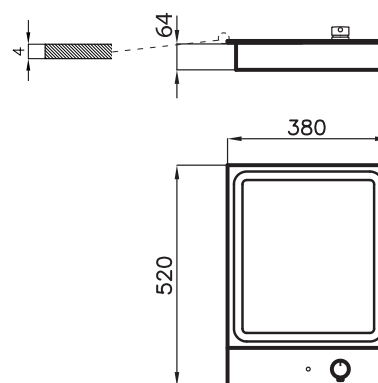

Domino.Teppan

Afmetingen	380x520 mm
Rand afwerking	Verticale rand
Uitsparingsmaat	360x500 mm (Q4)
Inbouwdiepte	64 mm
Kookzone	300x350 mm-2.000 W
Maximaal vermogen	2.000 W

Verchroomd stalen oppervlak
Electronische temperatuurregeling van 120 tot 240
220-230V 50-60Hz

finish	code	prijs
Zwart glas	7325/400	€ 2.150,00

Uitsnijmaten voor FT versie