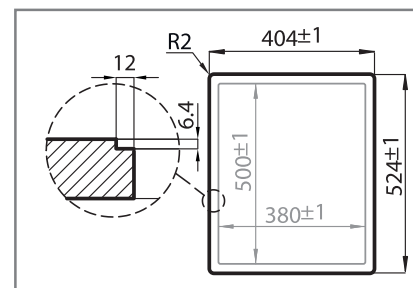

Domino

Domino.IS.Wok

Afmetingen	400x520 mm
Rand afwerking	Verticale rand
Uitsparingsmaat	380x500 mm
Inbouwdiepte	116 mm
Midden	2.300 (3.000)* W
Maximaal vermogen	3.000 W

* Powerboost

Electronische programmering
 Powerboost functie
 Touch Control
 Go&Stop instelling
 Veiligheid
 9 vermogens instellingen per zone
 220-230V 50-60Hz

Optioneel

Rvs wok Ø 36 cm
8173 000

finish	code	prijs
Zwart glas	7320/200	€ 2.525,00

Uitsnijmaten voor FT versie

Domino.Teppan

Afmetingen	380x520 mm
Rand afwerking	Verticale rand
Uitsparingsmaat	360x500 mm (Q4)
Inbouwdiepte	64 mm
Kookzone	300x350 mm-2.000 W
Maximaal vermogen	2.000 W

Afmetingen	380x520 mm
Rand afwerking	Verticale rand
Uitsparingsmaat	360x500 mm (Q4)
Inbouwdiepte	91 mm
Verwarmingselement	2.500 W

Keramisch glas basis
 7 vermogens instellingen
 Gietijzeren pannendragers
 220-230V 50-60Hz